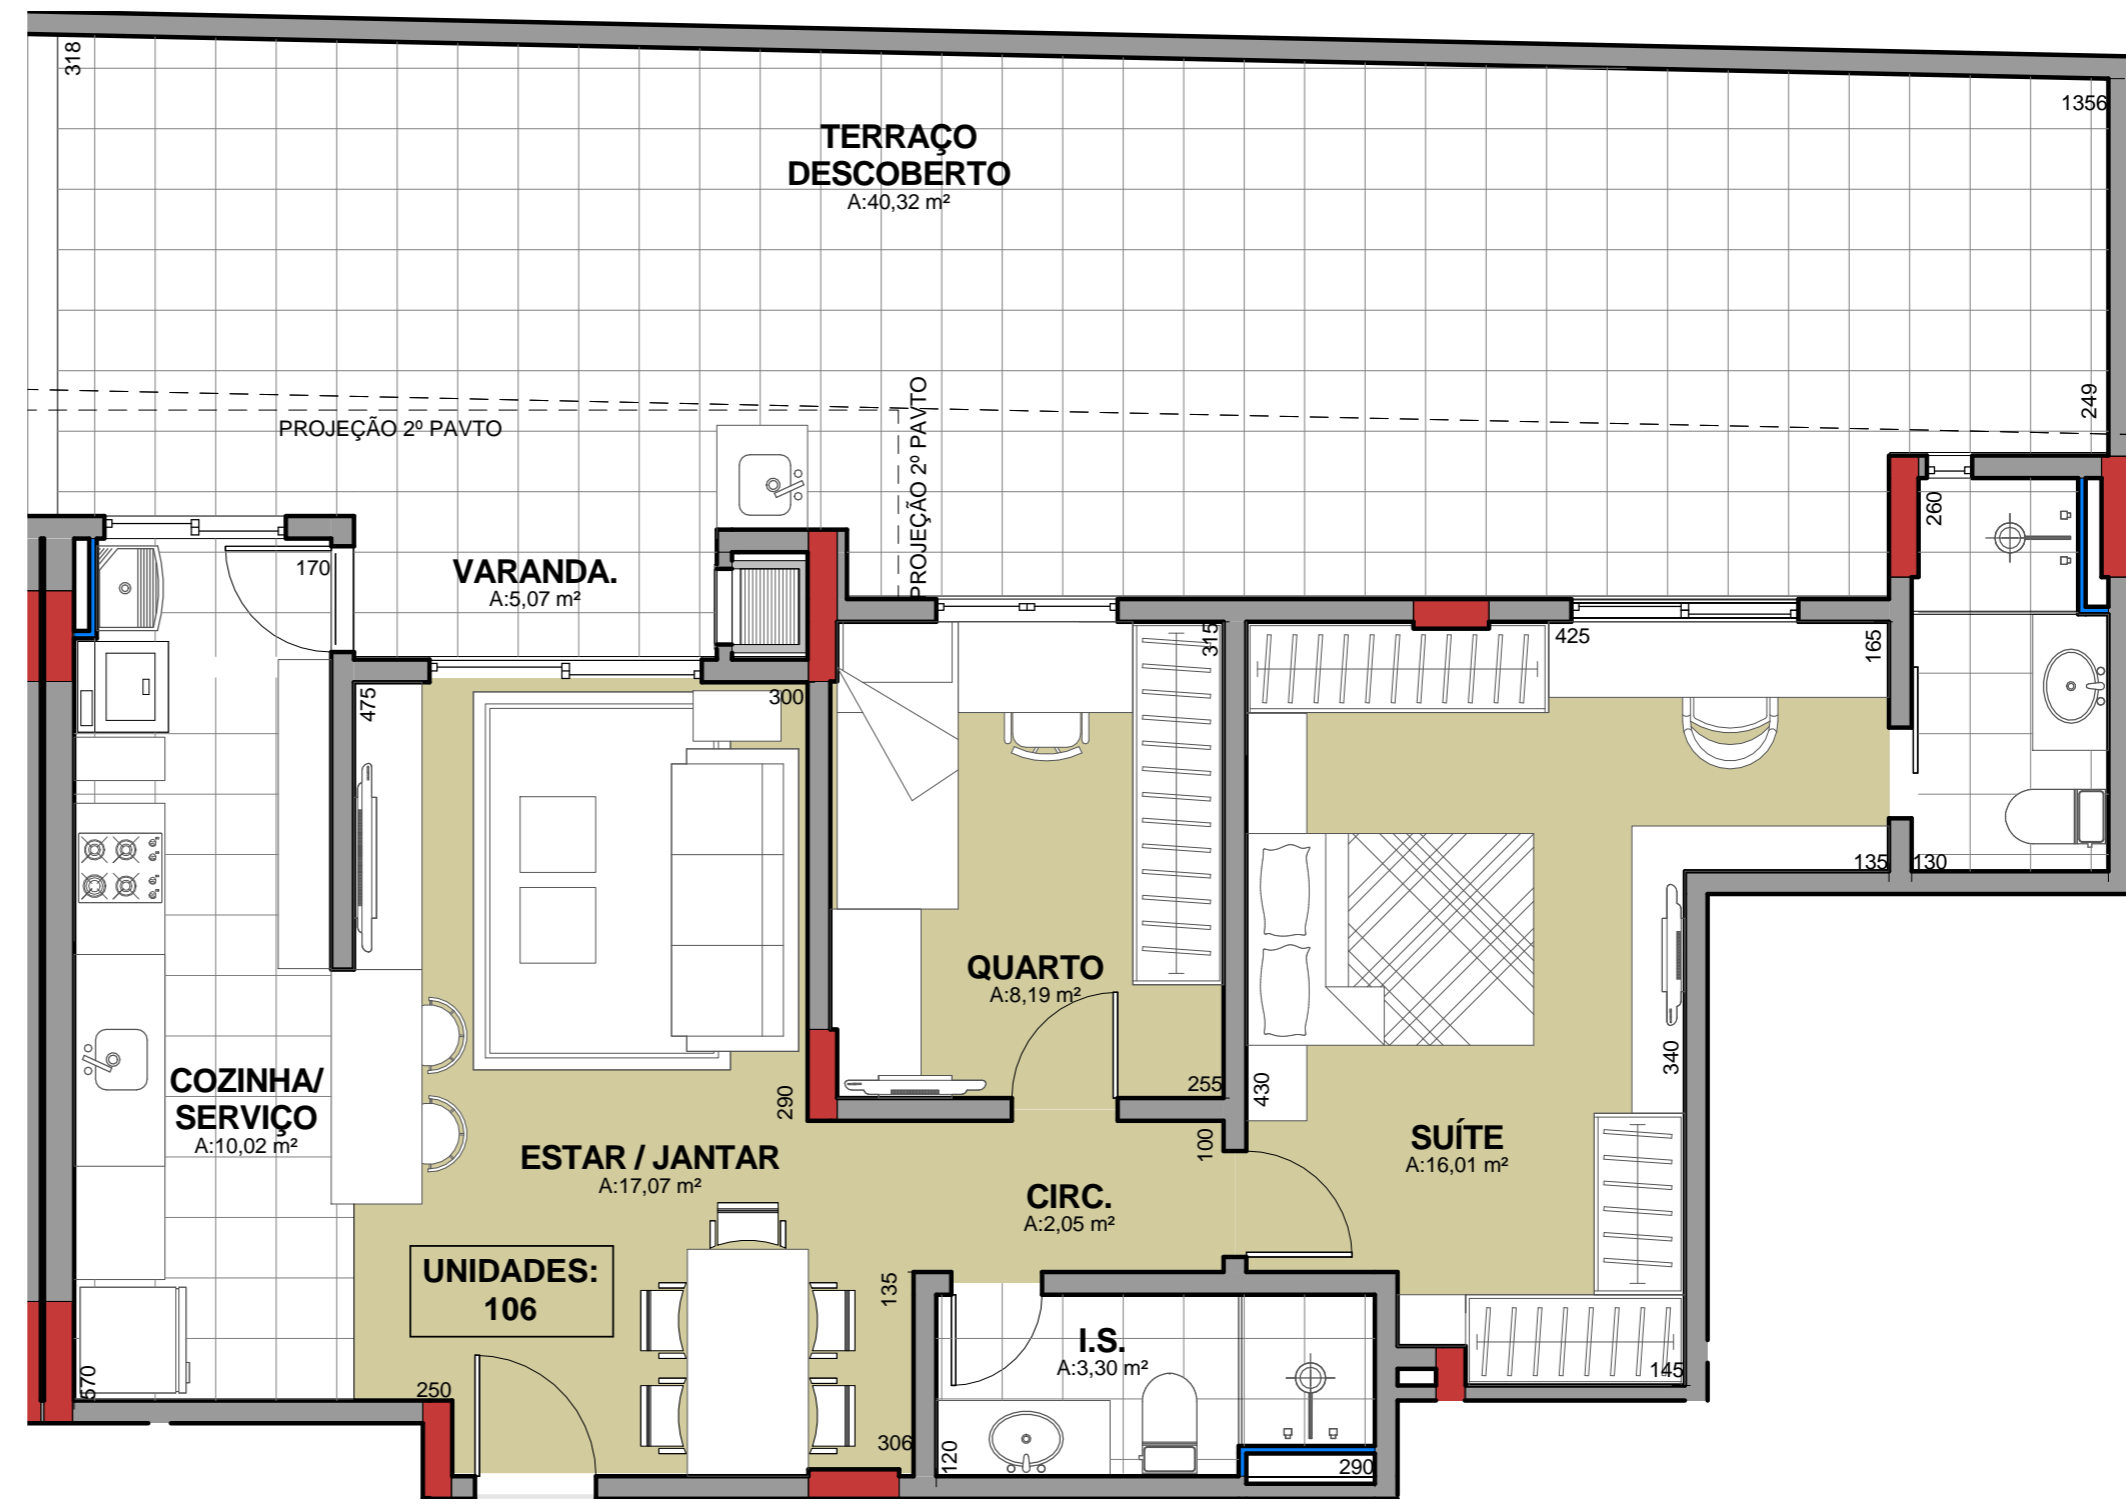

RUA BOM JESUS

2 TÉRREO - UNIDADE GARDEN 106
ESCALA 1 : 500

1 UNIDADE GARDEN 106
ESCALA 1 : 50

PLANTA UNIDADE 106

Direção Geral
sabrinaSLOMPO

Supervisão
RAFAEL HALISKI

Coordenação
SIMONE MARQUES
PRISCILA BORGES DOS REIS
FÁBIO NASCIMENTO