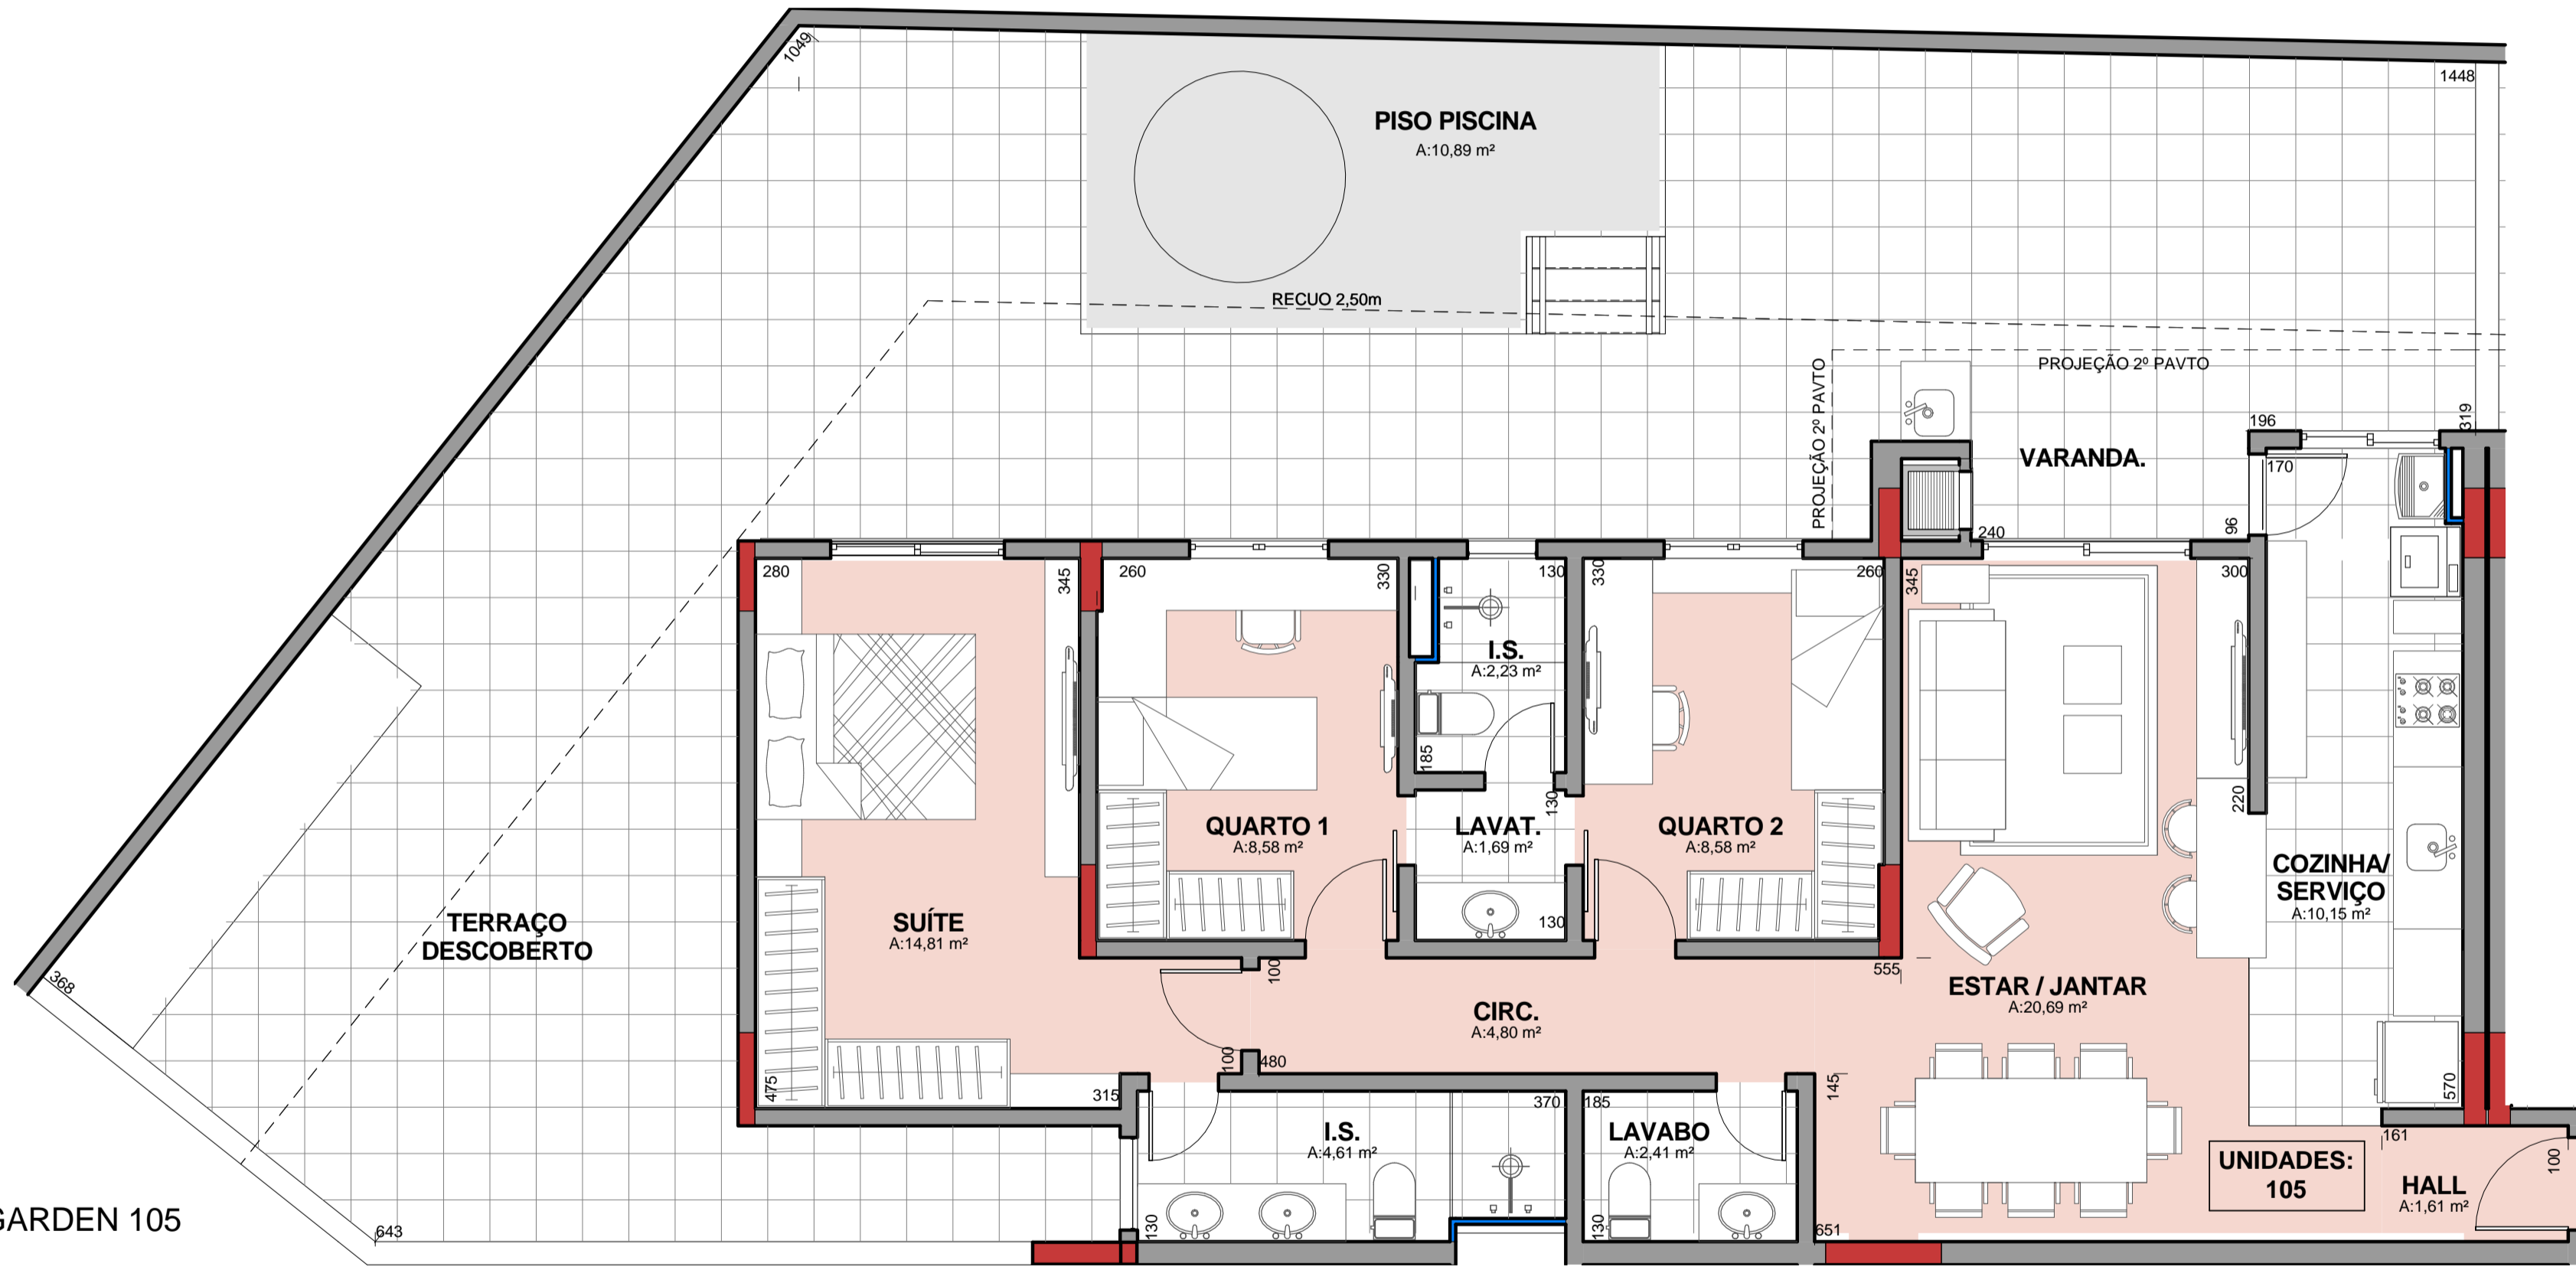

2 TÉRREO - UNIDADE GARDEN 105
ESCALA 1 : 500

1 UNIDADE GARDEN 105
ESCALA 1 : 50

Direção Geral
sabrinaSLOMPO

Supervisão
RAFAEL HALISKI

Coordenação
SIMONE MARQUES
PRISCILA BORGES DOS REIS
FÁBIO NASCIMENTO

Coordenação Legal
JULIANA SCHÜTZEMBERGER

Projetistas
JULIANE MENEGUELLI
LUCIMARA RAKSA

Estagiários
STÉPHANIE XAVIER
THAMARA ZONTA
GIOVANNA ROMANO
LARISSA ARRUDA
LETÍCIA PACHECO
LUCIANA FONTANELA

12

PROJETO EXECUTIVO |

NOX RESIDENCE

| CURITIBA-PR