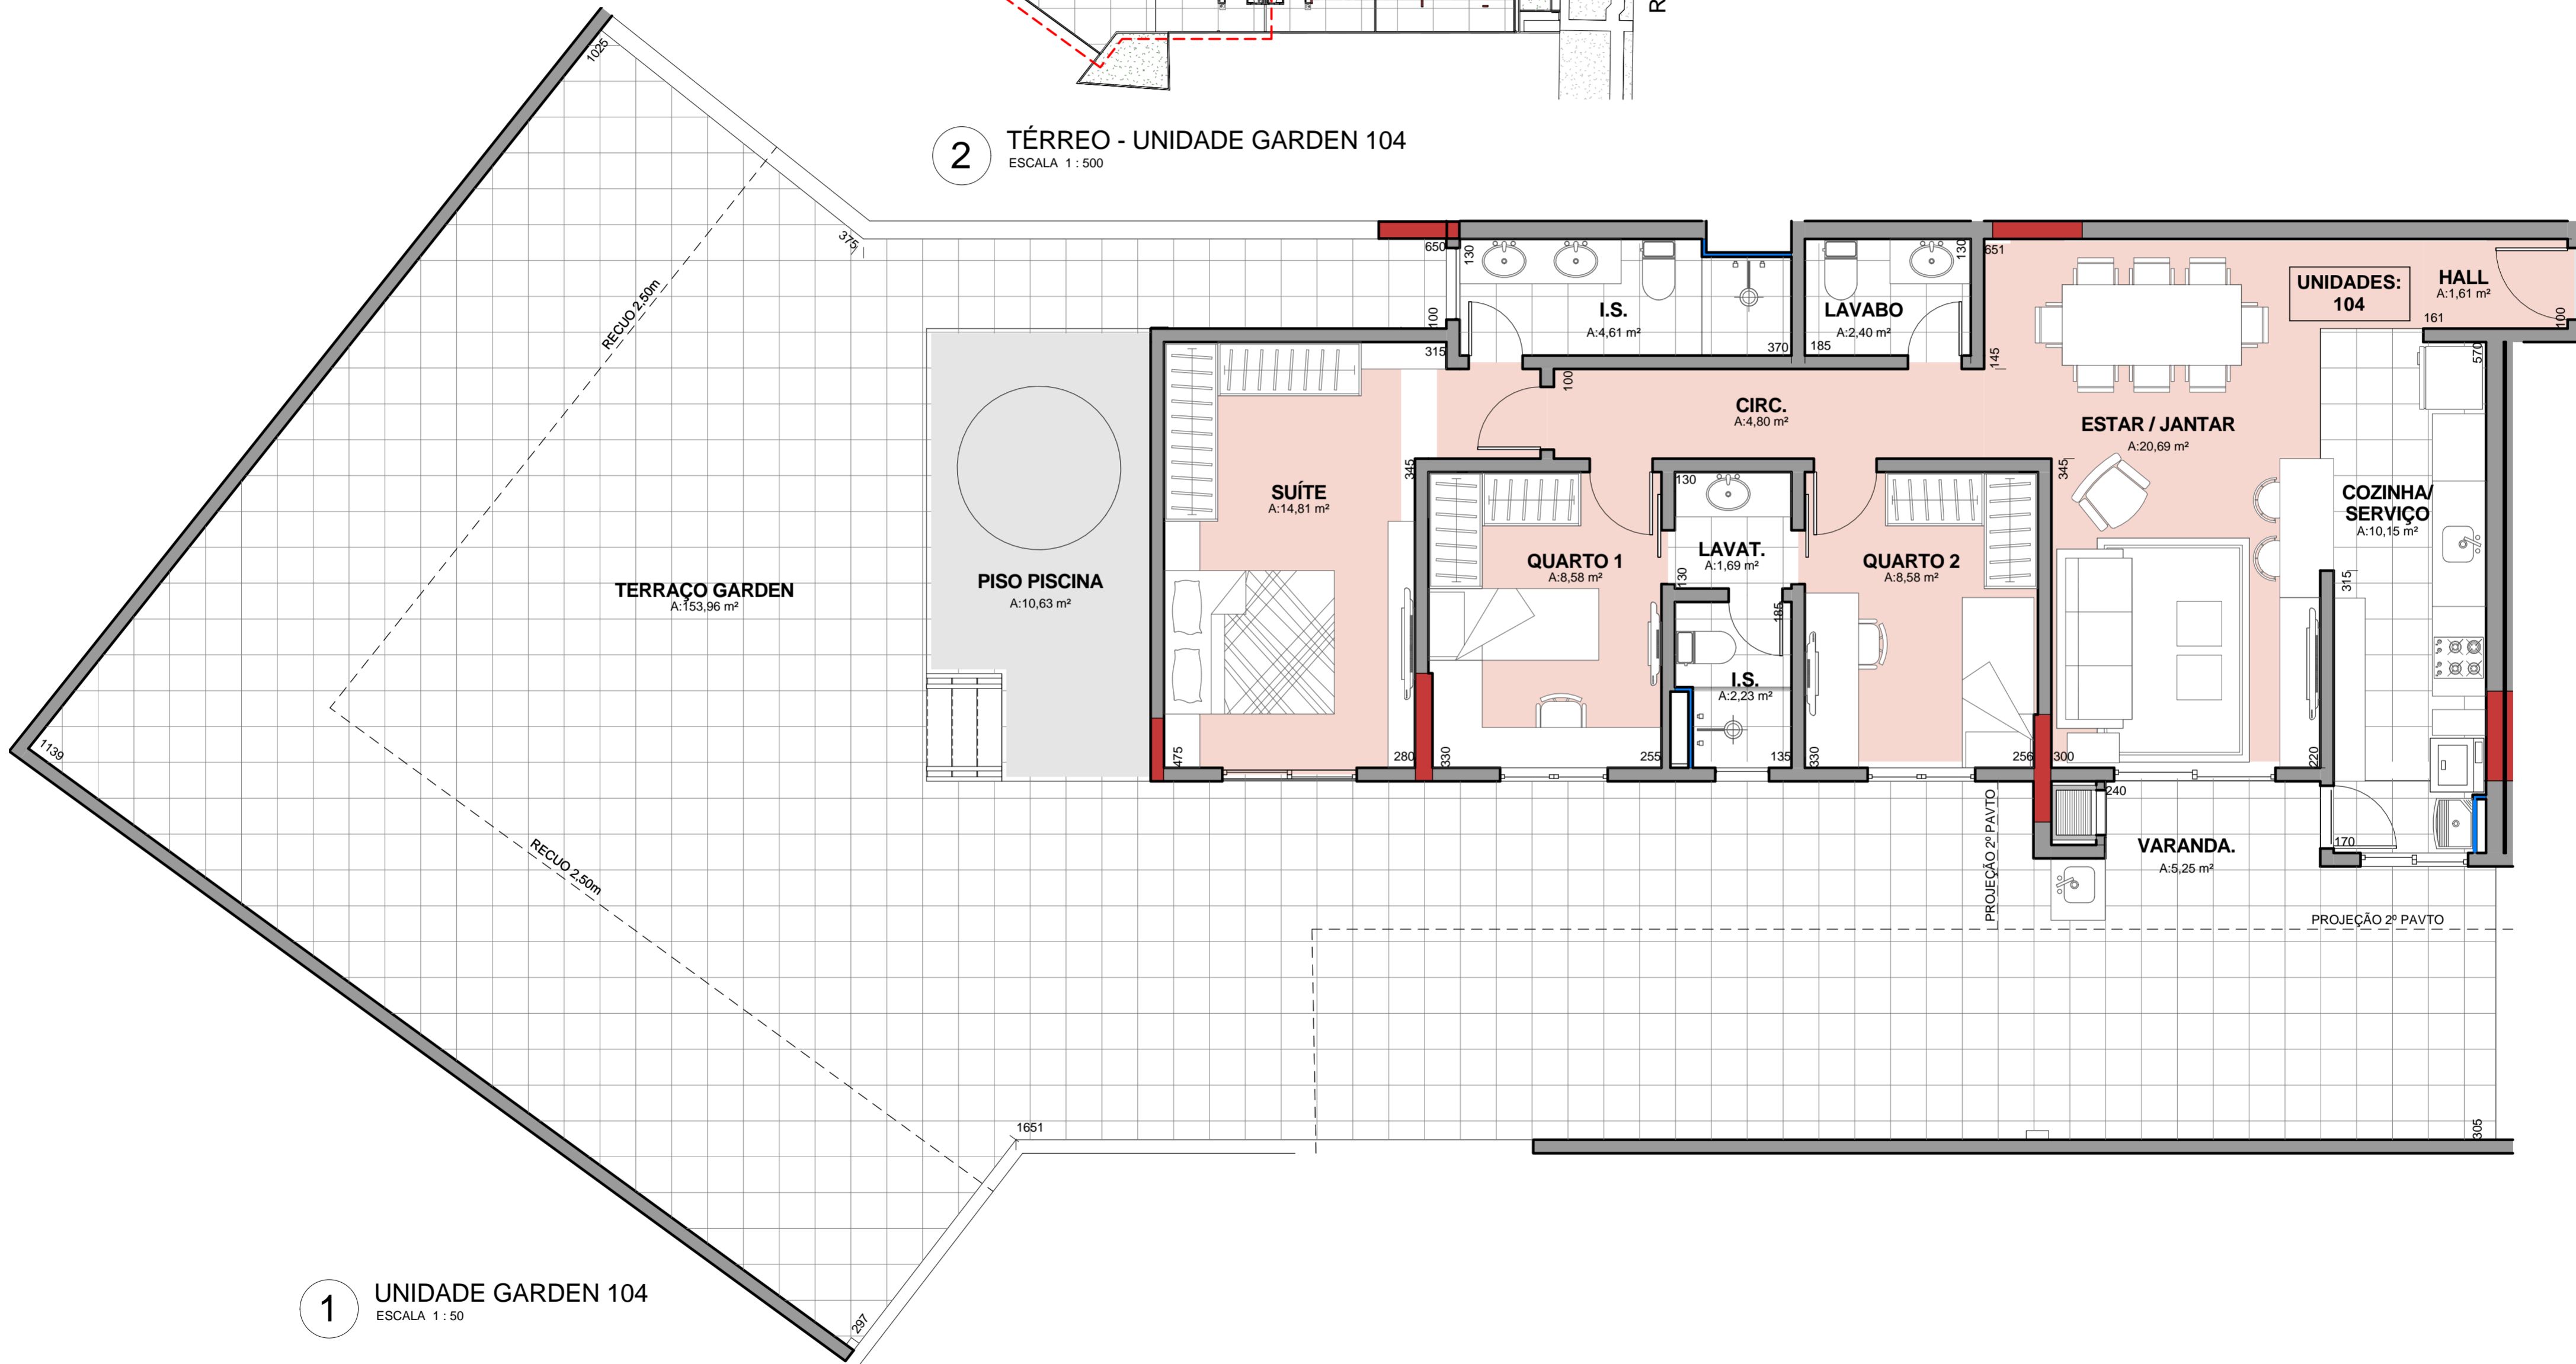

PLANTA UNIDADE 104

2 TÉRREO - UNIDADE GARDEN 104
ESCALA 1 : 500

1 UNIDADE GARDEN 104
ESCALA 1 : 50

Direção Geral
sabrinaSLOMPO

Supervisão
RAFAEL HALISKI

Coordenação
SIMONE MARQUES
PRISCILA BORGES DOS REIS
FÁBIO NASCIMENTO